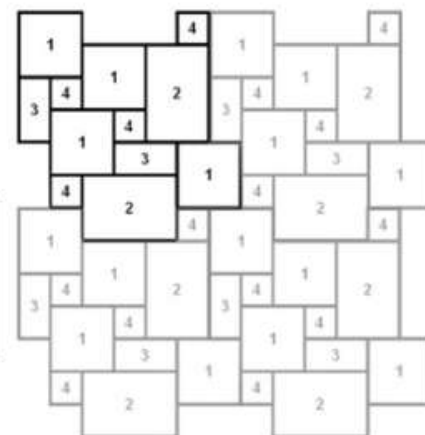

## Description

Cette pierre se compose de différentes teintes (clair/médium/foncé/noisette). Vous retrouverez du veinage à hauteur de 30 % par palettes dont des veines noir et jaune. Le travertin est appréciée pour son aspect pierre imparfaite qui vous fera voyager dans le temps

### Schéma de pose opus romain

- 1 40x40
- 2 60x40
- 3 40x20
- 4 20x20