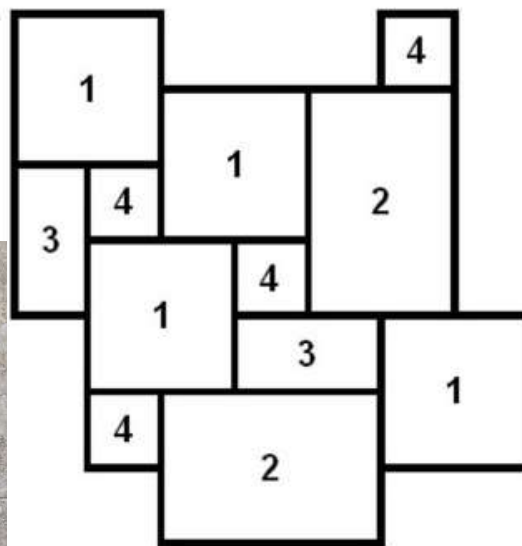

## Description

Cette pierre se compose de différentes teintes (clair/médium/foncé/noisette). Vous retrouverez du veinage à hauteur de 30 % par palettes dont des veines noir et jaune. Le travertin est appréciée pour son aspect pierre imparfaite qui vous fera voyager dans le temps

### Schéma de pose opus romain

- 1 40x40
- 2 60x40
- 3 40x20
- 4 20x20