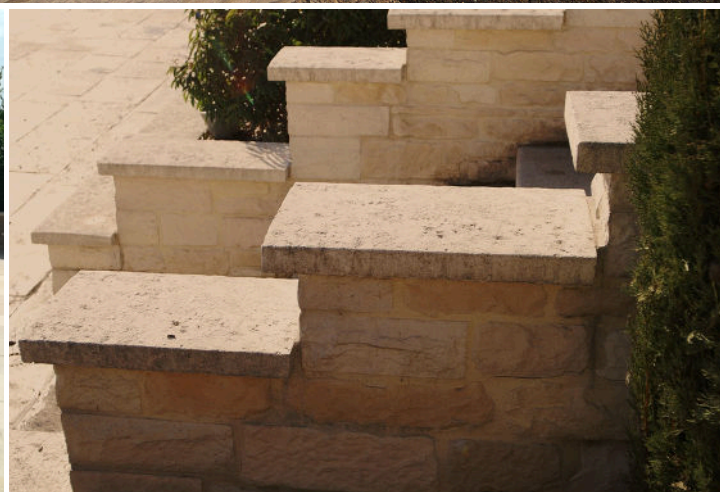

Martial GRUX

Dessus de mur
en pierre reconstituée

03.80.21.96.00

contact@gruxdallage.com

www.gruxdallage.com

Nos dessus de mur en pierre reconstituée sont disponibles dans un large choix de largeurs allant de 25cm jusqu'à 70cm ; ils sauront se marier avec un environnement aussi bien ancien que contemporain.